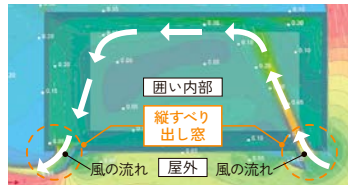

サニージュだからできること。

風をしっかりと採り込んで、洗濯物が乾きやすい開口。

効率良く風を採り込む独自の開口仕様。
洗濯物を乾きやすくするサニージュならではの機能です。
気候・時間・季節に関わらず、物干し空間の快適性を大幅に向上させます。

縦すべり出し窓

採風ドア※2

ガラスルーバー窓

■ 採風シミュレーション(TFT)

縦すべり出し窓を2カ所に設置すれば、
換気効率がアップ!

正面TFT開口 2.0間6尺

※1. 防犯のため建物のサッシは必ず施錠をしてください。
※2. ガラス組込タイプ(型ガラス)のみです。

干したまま
さわやか・快適!

明るさと遮熱を両立！進化した屋根パネル。

サングラス、UVケア化粧品、衣服・・・屋外での紫外線対策は今や必須。
でも、進化した屋根はもっと欲張りです。UVカットは当たり前、
室内に明るい光をもたらしながら暑さを抑える。さらに汚れを防ぐ機能も選べます。